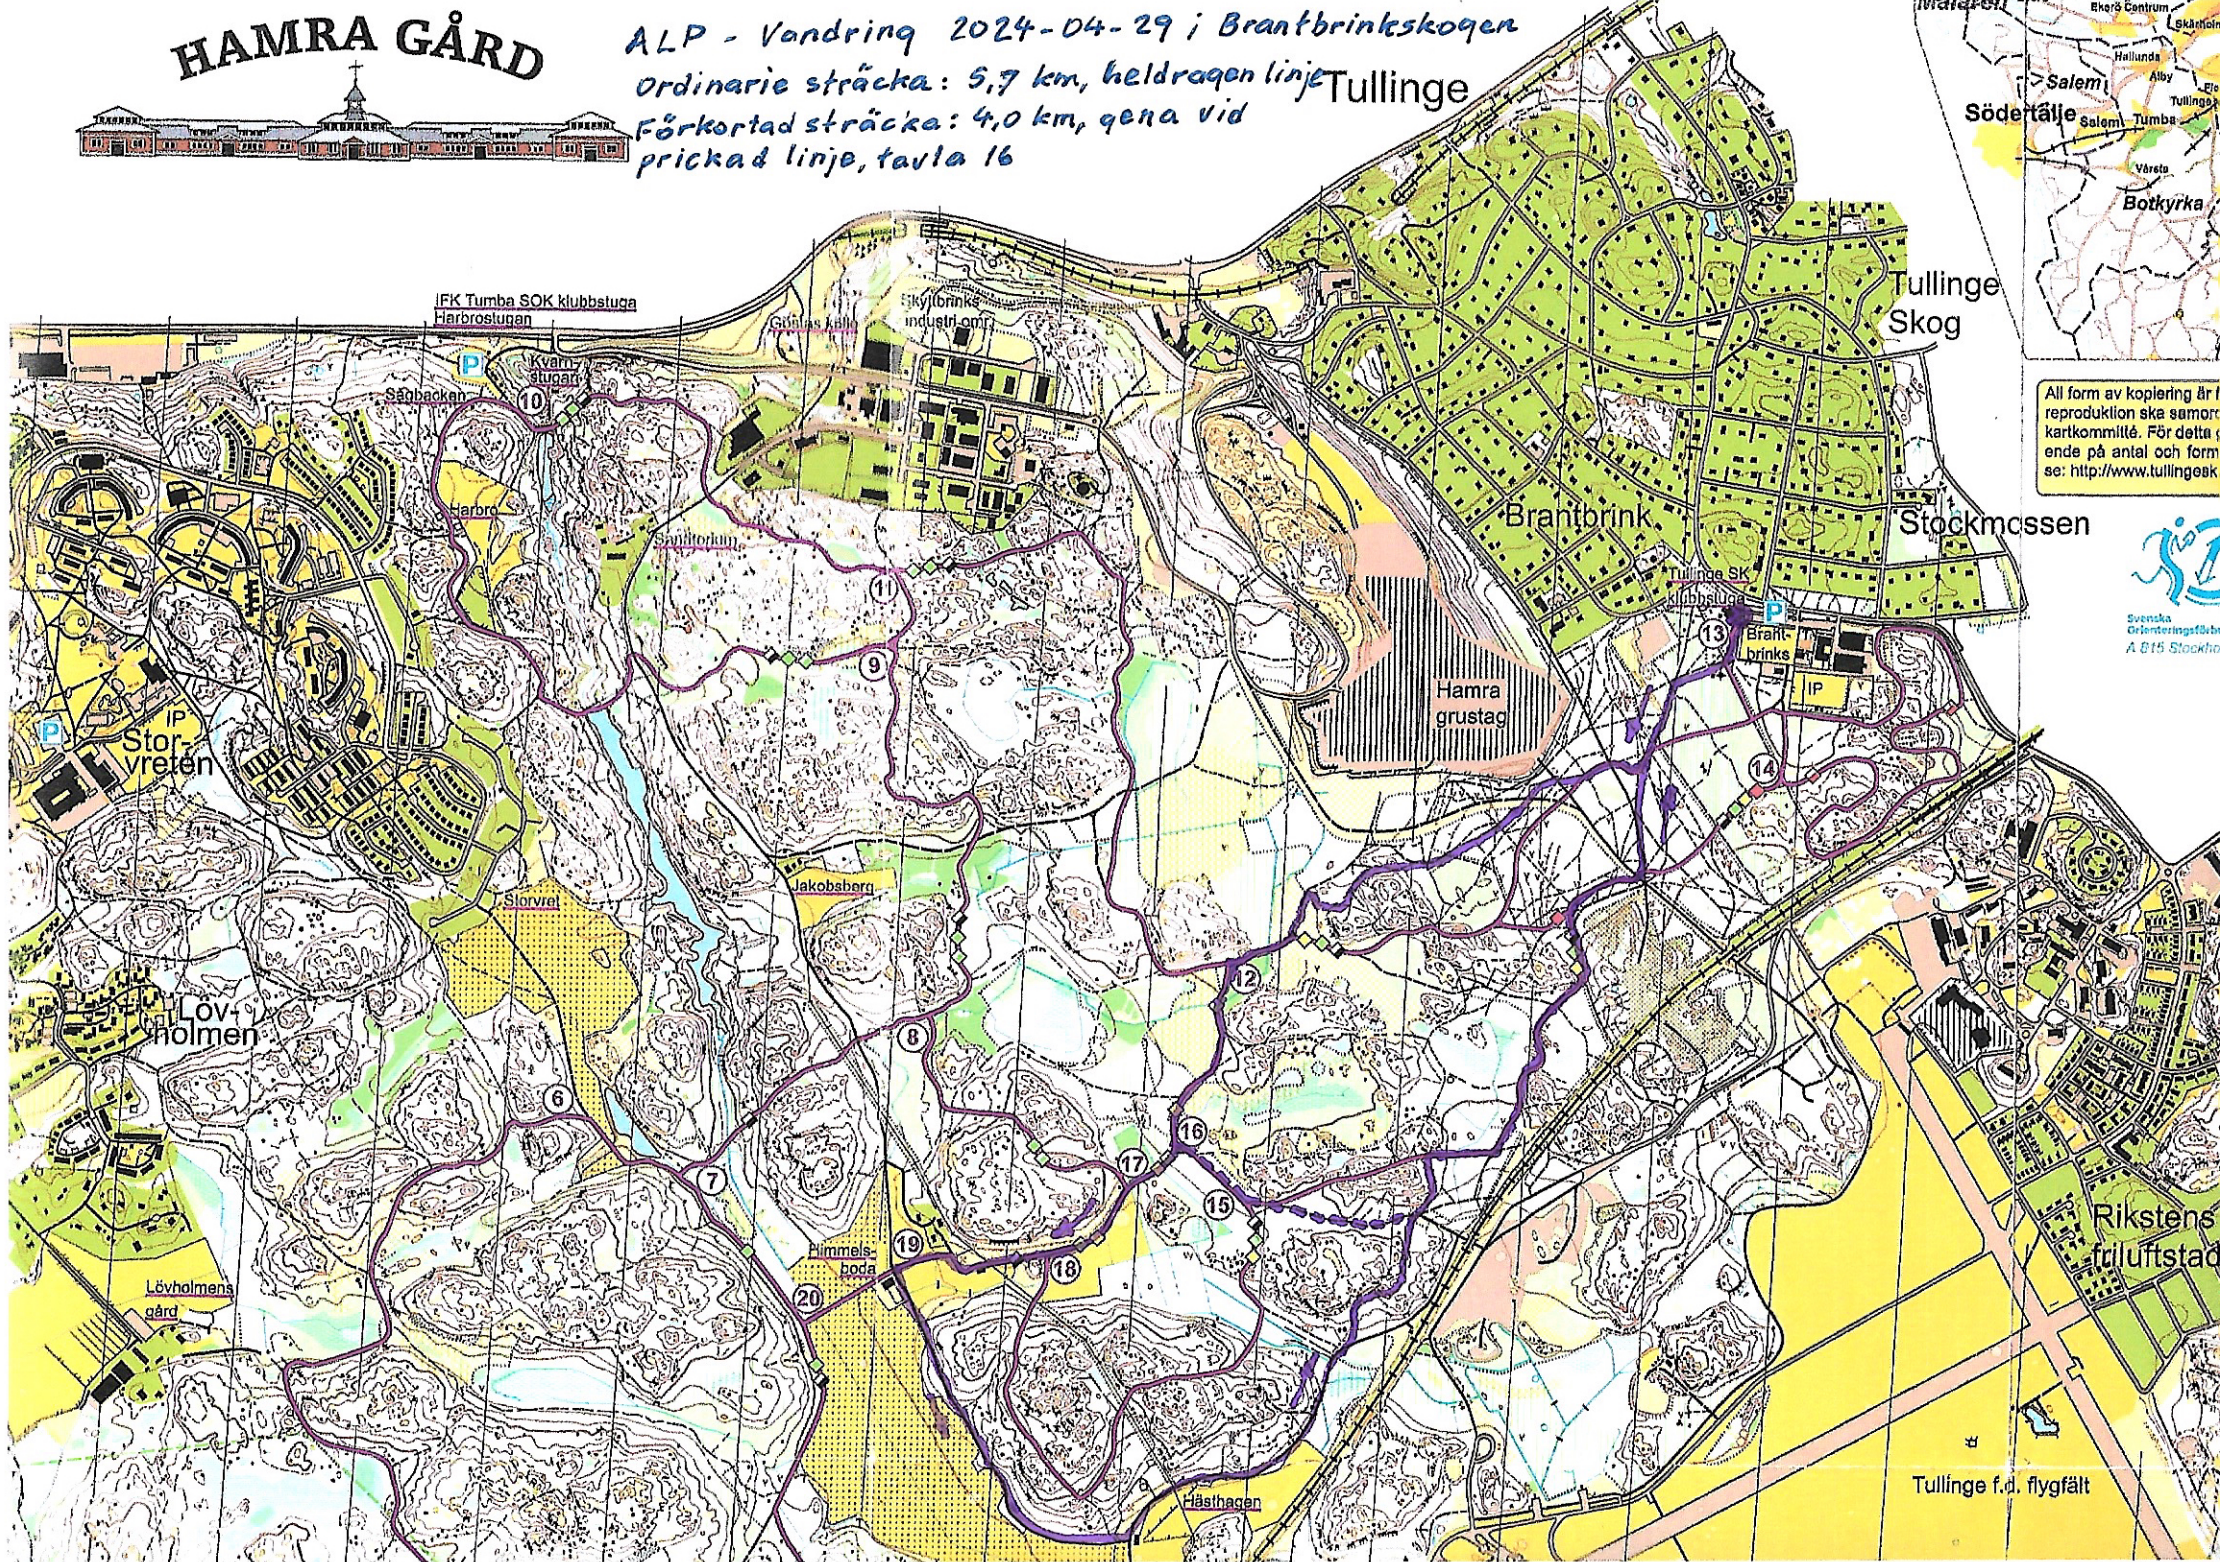

HAMRA GÅRD

ALP - Vondring 2024-04-29 i Brantbrinkskogen
Ordinarie sträcka: 5,7 km, heldragen linje
Förkortad sträcka: 4,0 km, gena vid prickad linje, tavla 16

All form av kopiering är förbjuden. För reproduktion ska samordningskommittén kontaktas. För detta ändamål ska anges antal och format. <http://www.tullinge.se>

Tullinge f.d. flygfält